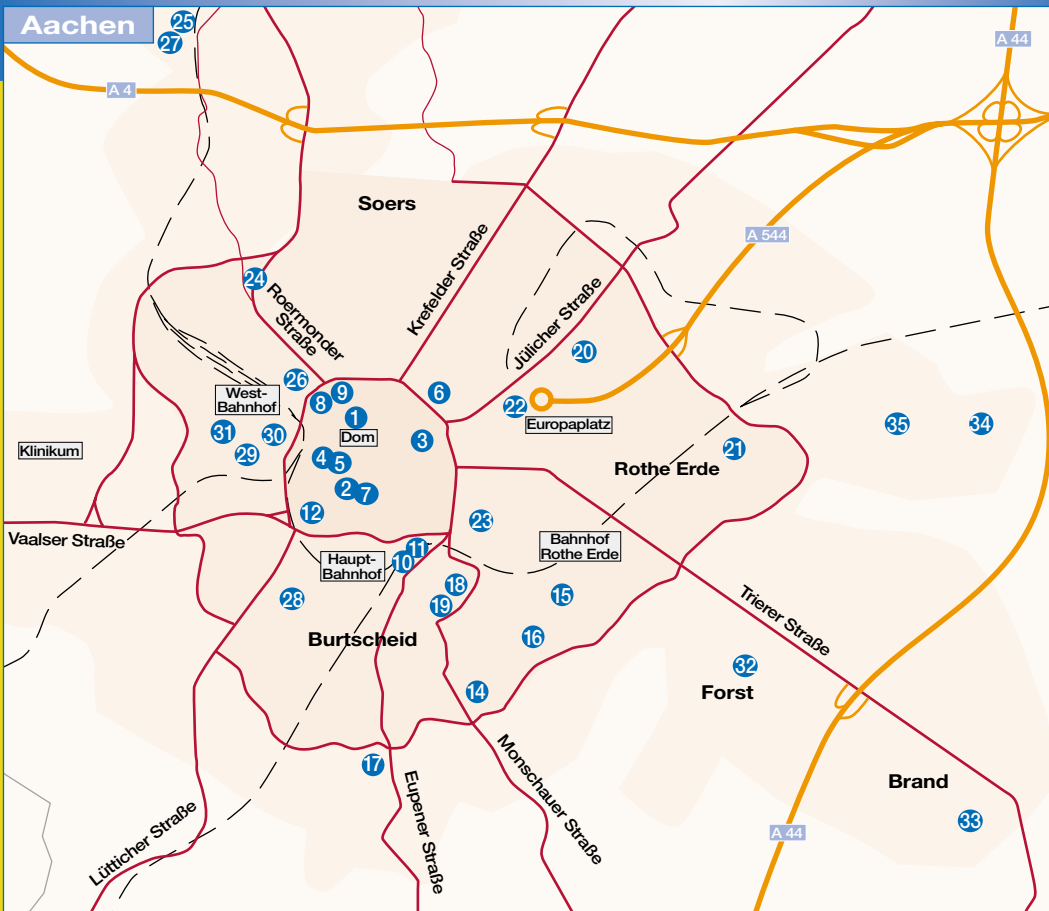

IndukTives

Hören und Verstehen in der Region Aachen

Wir gehören
zusammen

Hören macht Verstehen
Ein Projekt für Menschen mit Hörproblemen

Arbeitsgemeinschaft zur
Förderung Hörgeschädigter

52062 Aachen

- 1 Aachener Dom, Domhof 1
- 2 aachen tourist service e.v., Friedrich-Wilhelm-Platz 2
- 3 ASEAG Kunden-Center, Bushof
- 4 Bürgerservice Katschhof, Johannes-Paul-II.-Straße 1
- 5 Centre Charlemagne, Am Katschhof 1
- 6 Eurogress Aachen, Monheimsallee 48
- 7 Kundenservice Medienhaus im Eisenbrunnen, Fr.-Wilhelm-Platz 2
- 8 RWTH Aachen, Hauptgebäude, Templergraben 5
- 9 RWTH Aachen, Hörsaal Wüllnerstraße 1

52064 Aachen

- 10 Reisecenter im Hauptbahnhof
- 11 Bürgerservice Bahnhofplatz, Hackländerstraße 1
- 12 St. Jakob, Jakobsplatz 5

52066 Aachen

- 13 Heilig Geist, Hohenstaufenallee 44 (siehe 28)
- 14 FH Aachen, Zentralverwaltung, Bayernallee 11
- 15 Herz-Jesu Kirche, Turpinstraße 44
- 16 St. Aposteln, Am Branderhof 100
- 17 St. Gregorius, Luxemburger Ring/Eupener Straße
- 18 St. Johann-Baptist, Abteiplatz
- 19 St. Michael, Michaelsbergstraße 6

52477 Alsdorf

- 1 St. Castor, Burgstraße 4
- 2 St. Michael, Rolandstraße 2

52146 Würselen

- 1 Martin-Luther-Kirche, Grevenberger Straße 57
- 2 St. Lucia, Luciastraße 4
- 3 St. Marien, Marienstraße 33
- 4 St. Pius X., Ahornstraße 12
- 5 St. Sebastian, Sebastianusstraße 5

52249 Eschweiler

- Dreieinigkeitskirche, Martin-Luther-Platz 1

52152 Simmerath

- 1 St. Johann-Baptist Lammersdorf, Kirchstraße 30

52156 Monschau

- 2 St. Lambertus, Kaltherberg, Arnoldystraße 4
- 3 St. Mariä Empfängnis „Aukirche“, Austraße 3