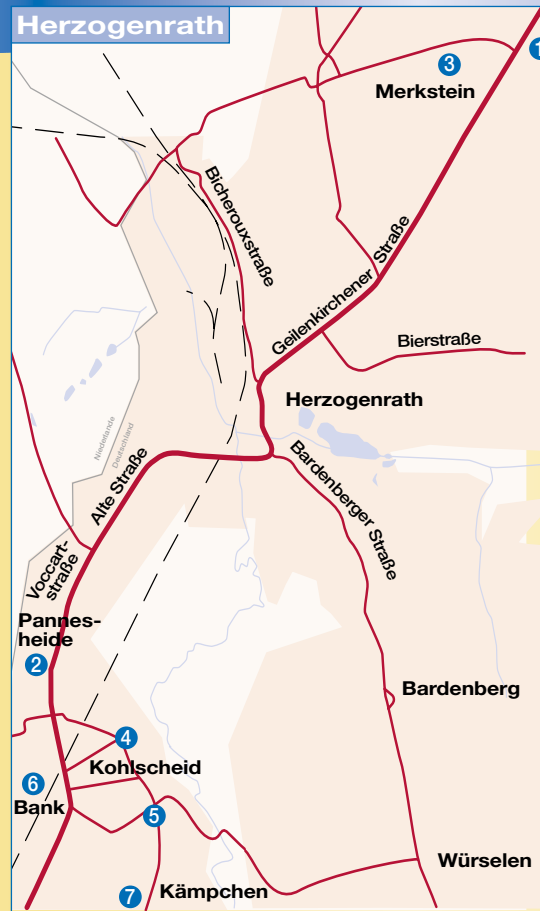

- 24 Freie evangelische Gemeinde, Roermonder Straße 110
- 25 Gaststätte Bosten, Horbacher Straße 332
- 26 RWTH Aachen, Hörsaal Intzestraße 1
- 27 St. Heinrich, Horbacher Straße 334

52074 Aachen

- 28 Heilig Geist, Hohenstaufenallee 44
- RWTH Aachen, Hörsäle:
- 29 Mies-van-der-Rohe-Straße 1
- 30 Prof.-Pirlet-Straße 1
- 31 Ahornstraße 55 (teilweise)

52078 Aachen

- 32 St. Katharina, Forster Linde 1
- 33 St. Donatus, Ringstraße 118

52080 Aachen

- 34 St. Apollonia, Apolloniaweg 10
- 35 St. Severin, Kirchweidweg 21

52134 Herzogenrath

- 1 Martin-Luther-Kirche, Geilenkirchstraße 397
- 2 St. Barbara, Haus-Heyden-Straße 358
- 3 St. Johann Baptist, Resedastraße 25
- 4 St. Katharina, Markt 3
- 5 St. Mariä-Heimsuchung, J.-Lambertz-Straße 72
- 6 St. Mariä Verkündigung, Kirchweg 4
- 7 St. Matthias, Berensberger Straße 34

52477 Alsdorf

- 1 St. Castor, Burgstraße 4
- 2 St. Michael, Rolandstraße 2

52146 Würselen

- 1 Martin-Luther-Kirche, Grevenberger Straße 57
- 2 St. Lucia, Luciastraße 4
- 3 St. Marien, Marienstraße 33
- 4 St. Pius X., Ahornstraße 12
- 5 St. Sebastian, Sebastianusstraße 5